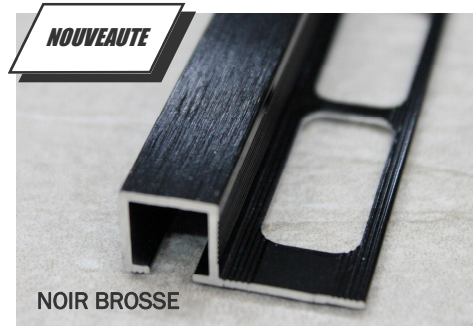

**Modèle
déposé**

FINITION QUADRILATERALE ALUMINIUM

QRA10

QRA12

SURFACE VISIBLE

Référence	Finition	Hauteur	Longueur	Gencod	Quantité MINIMALE
QRA10MC	Alu. Anodisé chromé mat	10.5 mm	2.50 ml	3474965007041	10 longueurs
QRA10NBR	Alu. Anodisé NOIR Brossé	10.5 mm	2.50 ml	3474965008673	10 longueurs
QRA10C	Alu. Anodisé chromé brillant	10.5 mm	2.50 ml	3474965007065	10 longueurs
QRA10BR	Alu. Anodisé chromé Brossé	10.5 mm	2.50 ml	3474965007089	10 longueurs
QRA10BL	Alu. Laqué blanc	10.5 mm	2.50 ml	3474965007058	10 longueurs
QRA10MN	Alu. Anodisé noir mat	10.5 mm	2.50 ml	3474965007072	10 longueurs
QRA10SA	Alu. Anodisé gris sablé	10.5 mm	2.50 ml	3474965007782	10 longueurs
QRA12MC	Alu. Anodisé chromé mat	12.5 mm	2.50 ml	3474965007393	10 longueurs
QRA12NBR	Alu. Anodisé chromé Brossé	12.5 mm	2.50 ml	3474965008680	10 longueurs
QRA12C	Alu. Anodisé chromé brillant	12.5 mm	2.50 ml	3474965007416	10 longueurs
QRA12BR	Alu. Anodisé chromé Brossé	12.5 mm	2.50 ml	3474965007430	10 longueurs
QRA12BL	Alu. Laqué blanc	12.5 mm	2.50 ml	3474965007409	10 longueurs
QRA12MN	Alu. Anodisé noir mat	12.5 mm	2.50 ml	3474965007423	10 longueurs
QRA12SA	Alu. Anodisé gris sablé	12.5 mm	2.50 ml	3474965007799	10 longueurs