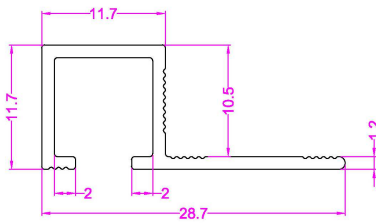

**Modèle
déposé**

FINITION QUADRILATERALE ALUMINIUM

QRA10

QRA12

SURFACE VISIBLE

Référence	Finition	Hauteur	Longueur	Gencod	Quantité MINIMALE
QRA10MC	Alu. Anodisé chromé mat	10.5 mm	2.50 ml	3474965007041	10 longueurs
QRA10NBR	Alu. Anodisé NOIR Brossé	10.5 mm	2.50 ml	3474965008673	10 longueurs
QRA10C	Alu. Anodisé chromé brillant	10.5 mm	2.50 ml	3474965007065	10 longueurs
QRA10BR	Alu. Anodisé chromé Brossé	10.5 mm	2.50 ml	3474965007089	10 longueurs
QRA10BL	Alu. Laqué blanc	10.5 mm	2.50 ml	3474965007058	10 longueurs
QRA10MN	Alu. Anodisé noir mat	10.5 mm	2.50 ml	3474965007072	10 longueurs
QRA10SA	Alu. Anodisé gris sablé	10.5 mm	2.50 ml	3474965007782	10 longueurs
QRA12MC	Alu. Anodisé chromé mat	12.5 mm	2.50 ml	3474965007393	10 longueurs
QRA12NBR	Alu. Anodisé chromé Brossé	12.5 mm	2.50 ml	3474965008680	10 longueurs
QRA12C	Alu. Anodisé chromé brillant	12.5 mm	2.50 ml	3474965007416	10 longueurs
QRA12BR	Alu. Anodisé chromé Brossé	12.5 mm	2.50 ml	3474965007430	10 longueurs
QRA12BL	Alu. Laqué blanc	12.5 mm	2.50 ml	3474965007409	10 longueurs
QRA12MN	Alu. Anodisé noir mat	12.5 mm	2.50 ml	3474965007423	10 longueurs
QRA12SA	Alu. Anodisé gris sablé	12.5 mm	2.50 ml	3474965007799	10 longueurs