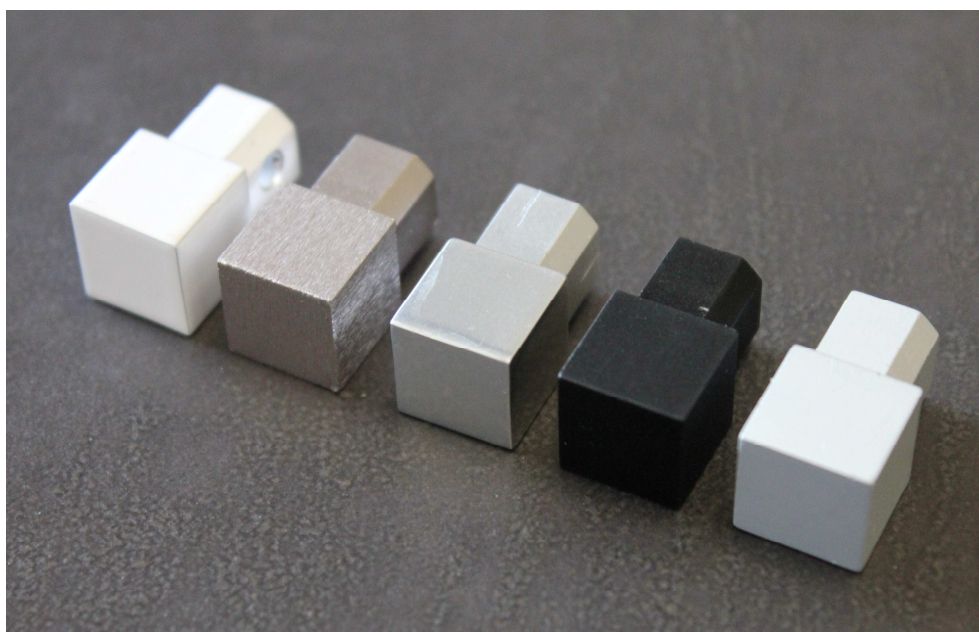

**Modèle
déposé**

EMBOUT - FINITION QUADRILATERALE ALUMINIUM

EMBOUT QRA10