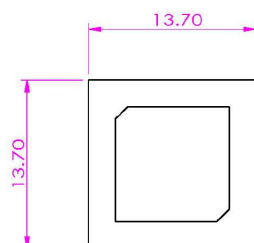

EMBOUT QRA12

Référence	Finition	Hauteur	Gencod	Conditionnement
EBQRA10MC	Alu. Anodisé chromé mat	10 mm	3474965007096	1 Pièce
EBQRA10C	Alu. Anodisé chromé brillant	10 mm	3474965007133	1 Pièce
EBQRA10BR	Alu. Anodisé chromé Brossé	10 mm	3474965007171	1 Pièce
EBQRA10NBR	Alu. Anodisé Noir Brossé	10 mm	3474965008697	1 Pièce
EBQRA10BL	Alu. Laqué blanc	10 mm	3474965007119	1 Pièce
EBQRA10MN	Alu. Anodisé noir mat	10 mm	3474965007157	1 Pièce
EBQRA10SA	Alu. Anodisé gris sablé	10 mm	3474965007805	1 Pièce
EBQRA12MC	Alu. Anodisé chromé mat	12 mm	3474965007164	1 Pièce
EBQRA12C	Alu. Anodisé chromé brillant	12 mm	3474965007140	1 Pièce
EBQRA12BR	Alu. Anodisé chromé Brossé	12 mm	3474965007188	1 Pièce
EBQRA12NBR	Alu. Anodisé Noir Brossé	12 mm	3474965008703	1 Pièce
EBQRA12BL	Alu. Laqué blanc	12 mm	3474965007126	1 Pièce
EBQRA12MN	Alu. Anodisé noir mat	12 mm	3474965007102	1 Pièce
EBQRA12SA	Alu. Anodisé gris sablé	12 mm	3474965007812	1 Pièce