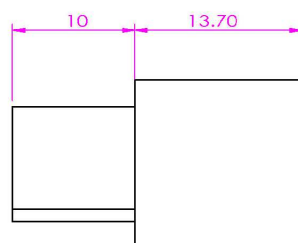

EMBOUT QRA12

Référence	Finition	Hauteur	Gencod	Conditionnement
EBQRA10MC	Alu. Anodisé chromé mat	10 mm	3474965007096	1 Pièce
EBQRA10C	Alu. Anodisé chromé brillant	10 mm	3474965007133	1 Pièce
EBQRA10BR	Alu. Anodisé chromé Brossé	10 mm	3474965007171	1 Pièce
EBQRA10NBR	Alu. Anodisé Noir Brossé	10 mm	3474965008697	1 Pièce
EBQRA10BL	Alu. Laqué blanc	10 mm	3474965007119	1 Pièce
EBQRA10MN	Alu. Anodisé noir mat	10 mm	3474965007157	1 Pièce
EBQRA10SA	Alu. Anodisé gris sablé	10 mm	3474965007805	1 Pièce
EBQRA12MC	Alu. Anodisé chromé mat	12 mm	3474965007164	1 Pièce
EBQRA12C	Alu. Anodisé chromé brillant	12 mm	3474965007140	1 Pièce
EBQRA12BR	Alu. Anodisé chromé Brossé	12 mm	3474965007188	1 Pièce
EBQRA12NBR	Alu. Anodisé Noir Brossé	12 mm	3474965008703	1 Pièce
EBQRA12BL	Alu. Laqué blanc	12 mm	3474965007126	1 Pièce
EBQRA12MN	Alu. Anodisé noir mat	12 mm	3474965007102	1 Pièce
EBQRA12SA	Alu. Anodisé gris sablé	12 mm	3474965007812	1 Pièce