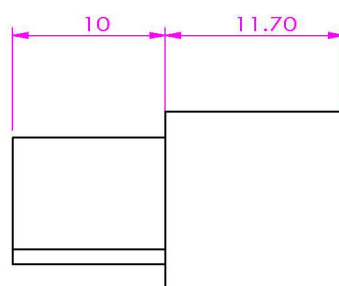

**Modèle
déposé**

EMBOUT - FINITION QUADRILATERALE ALUMINIUM

EMBOUT QRA10