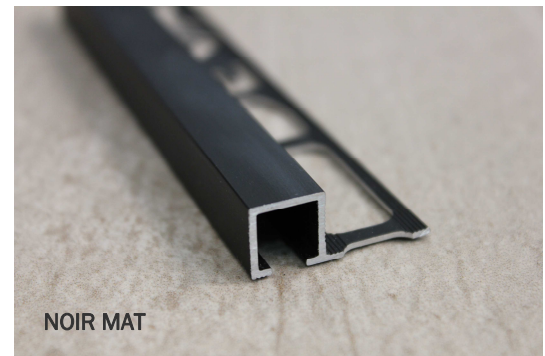

**Modèle
déposé**

FINITION QUADRILATERALE ALUMINIUM

QRA10

QRA12

SURFACE VISIBLE

Référence	Finition	Hauteur	Longueur	Gencod	Quantité MINIMALE
QRA10MC	Alu. Anodisé chromé mat	10.5 mm	2.50 ml	3474965007041	10 longueurs
QRA10NBR	Alu. Anodisé NOIR Brossé	10.5 mm	2.50 ml	3474965008673	10 longueurs
QRA10C	Alu. Anodisé chromé brillant	10.5 mm	2.50 ml	3474965007065	10 longueurs
QRA10BR	Alu. Anodisé chromé Brossé	10.5 mm	2.50 ml	3474965007089	10 longueurs
QRA10BL	Alu. Laqué blanc	10.5 mm	2.50 ml	3474965007058	10 longueurs
QRA10MN	Alu. Anodisé noir mat	10.5 mm	2.50 ml	3474965007072	10 longueurs
QRA10SA	Alu. Anodisé gris sablé	10.5 mm	2.50 ml	3474965007782	10 longueurs
QRA12MC	Alu. Anodisé chromé mat	12.5 mm	2.50 ml	3474965007393	10 longueurs
QRA12NBR	Alu. Anodisé chromé Brossé	12.5 mm	2.50 ml	3474965008680	10 longueurs
QRA12C	Alu. Anodisé chromé brillant	12.5 mm	2.50 ml	3474965007416	10 longueurs
QRA12BR	Alu. Anodisé chromé Brossé	12.5 mm	2.50 ml	3474965007430	10 longueurs
QRA12BL	Alu. Laqué blanc	12.5 mm	2.50 ml	3474965007409	10 longueurs
QRA12MN	Alu. Anodisé noir mat	12.5 mm	2.50 ml	3474965007423	10 longueurs
QRA12SA	Alu. Anodisé gris sablé	12.5 mm	2.50 ml	3474965007799	10 longueurs