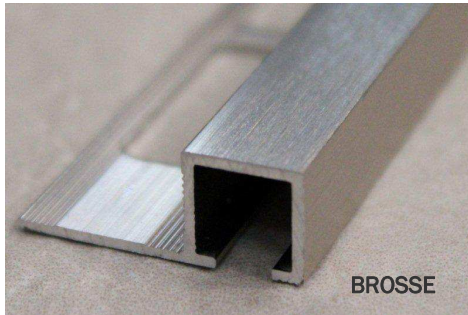

**Modèle
déposé**

FINITION QUADRILATERALE ALUMINIUM

QRA10

QRA12

SURFACE VISIBLE

Référence	Finition	Hauteur	Longueur	Gencod	Quantité MINIMALE
QRA10MC	Alu. Anodisé chromé mat	10.5 mm	2.50 ml	3474965007041	10 longueurs
QRA10NBR	Alu. Anodisé NOIR Brossé	10.5 mm	2.50 ml	3474965008673	10 longueurs
QRA10C	Alu. Anodisé chromé brillant	10.5 mm	2.50 ml	3474965007065	10 longueurs
QRA10BR	Alu. Anodisé chromé Brossé	10.5 mm	2.50 ml	3474965007089	10 longueurs
QRA10BL	Alu. Laqué blanc	10.5 mm	2.50 ml	3474965007058	10 longueurs
QRA10MN	Alu. Anodisé noir mat	10.5 mm	2.50 ml	3474965007072	10 longueurs
QRA10SA	Alu. Anodisé gris sablé	10.5 mm	2.50 ml	3474965007782	10 longueurs
QRA12MC	Alu. Anodisé chromé mat	12.5 mm	2.50 ml	3474965007393	10 longueurs
QRA12NBR	Alu. Anodisé chromé Brossé	12.5 mm	2.50 ml	3474965008680	10 longueurs
QRA12C	Alu. Anodisé chromé brillant	12.5 mm	2.50 ml	3474965007416	10 longueurs
QRA12BR	Alu. Anodisé chromé Brossé	12.5 mm	2.50 ml	3474965007430	10 longueurs
QRA12BL	Alu. Laqué blanc	12.5 mm	2.50 ml	3474965007409	10 longueurs
QRA12MN	Alu. Anodisé noir mat	12.5 mm	2.50 ml	3474965007423	10 longueurs
QRA12SA	Alu. Anodisé gris sablé	12.5 mm	2.50 ml	3474965007799	10 longueurs