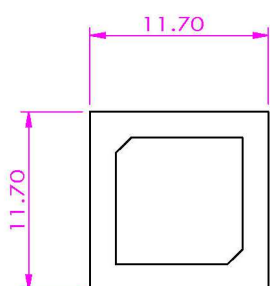

**Modèle
déposé**

EMBOUT - FINITION QUADRILATERALE ALUMINIUM

EMBOUT QRA10