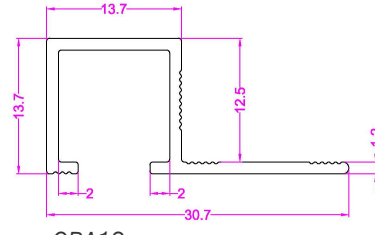

**Modèle
déposé**

FINITION QUADRILATERALE ALUMINIUM

QRA10

QRA12

SURFACE VISIBLE

Référence	Finition	Hauteur	Longueur	Gencod	Quantité MINIMALE
QRA10MC	Alu. Anodisé chromé mat	10.5 mm	2.50 ml	3474965007041	10 longueurs
QRA10NBR	Alu. Anodisé NOIR Brossé	10.5 mm	2.50 ml	3474965008673	10 longueurs
QRA10C	Alu. Anodisé chromé brillant	10.5 mm	2.50 ml	3474965007065	10 longueurs
QRA10BR	Alu. Anodisé chromé Brossé	10.5 mm	2.50 ml	3474965007089	10 longueurs
QRA10BL	Alu. Laqué blanc	10.5 mm	2.50 ml	3474965007058	10 longueurs
QRA10MN	Alu. Anodisé noir mat	10.5 mm	2.50 ml	3474965007072	10 longueurs
QRA10SA	Alu. Anodisé gris sablé	10.5 mm	2.50 ml	3474965007782	10 longueurs
QRA12MC	Alu. Anodisé chromé mat	12.5 mm	2.50 ml	3474965007393	10 longueurs
QRA12NBR	Alu. Anodisé chromé Brossé	12.5 mm	2.50 ml	3474965008680	10 longueurs
QRA12C	Alu. Anodisé chromé brillant	12.5 mm	2.50 ml	3474965007416	10 longueurs
QRA12BR	Alu. Anodisé chromé Brossé	12.5 mm	2.50 ml	3474965007430	10 longueurs
QRA12BL	Alu. Laqué blanc	12.5 mm	2.50 ml	3474965007409	10 longueurs
QRA12MN	Alu. Anodisé noir mat	12.5 mm	2.50 ml	3474965007423	10 longueurs
QRA12SA	Alu. Anodisé gris sablé	12.5 mm	2.50 ml	3474965007799	10 longueurs